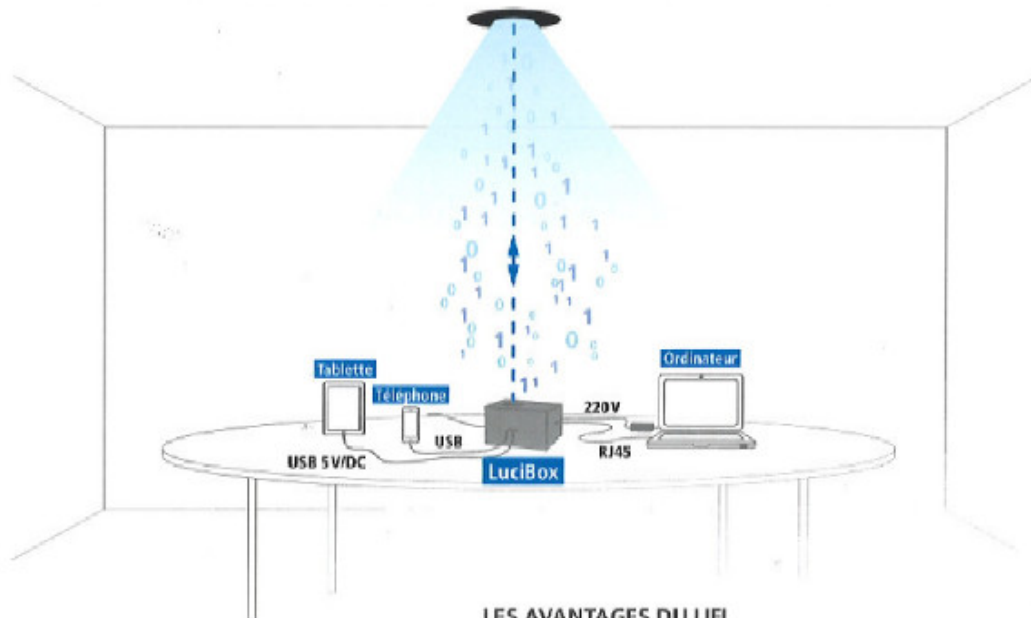

Le transfert de données n'est possible que dans le cône de lumière, la solution «LIFI by Lucibel» constitue une excellente alternative au WiFi là où la diffusion de l'information doit être sécurisée ou garantie ou dans les environnements où les ondes radios sont proscrites (établissements accueillant de jeunes enfants ou des personnes électro sensibles). »

AU LIBRIS CAFÉ, LE «LIFI BY LUCIBEL».

COMMENT ÇA MARCHE ?

Lucibel déploie le LIFI dans les locaux du Libris Café. Vous pouvez dès à présent participer à cette nouvelle expérience et vous connecter à internet par la lumière en suivant notre guide :

1. 1 Vérifiez que le luminaire LIFI au-dessus de vous est bien allumé.
2. 2 La LuciBox, box noire présente sur la table vous permet de connecter votre ordinateur en utilisant la technologie LIFI.
3. 3 Branchez le câble présent sur la LuciBox à votre ordinateur.
4. 4 Vous pouvez vous connecter à internet !

QUELQUES RECOMMANDATIONS

- > Veillez à ne pas débrancher le boîtier noir de son alimentation électrique
- > Veillez à ne pas cacher ou occulter la « clé LIFI » sur le boîtier de la table, sinon vous perdrez votre connexion internet !
- > Le voyant doit être vert, aucune connexion ne sera possible si le voyant est au rouge
- > La prise 220V vous permet de recharger votre ordinateur ou de brancher tout équipement électrique

LES AVANTAGES DU LIFI

Sécurité des données

Pas d'ondes radio

Zone de connectivité garantie et localisée